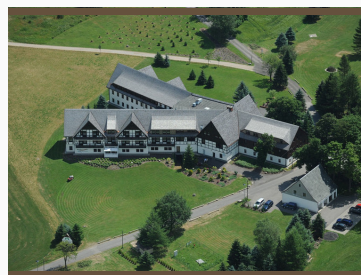

WALDHOTEL KREUZTANNE ****

Het charmante Waldhotel Kreuztanne **** is centraal gelegen, in het glooiende landschap van het Ertsgebergte ligt nabij het idyllische centrum van de plaats Sayda, nabij Dresden en 6 km van de Tsjechische grens. Het kenmerkende zwart-witte gebouw is gebouwd op een ongeveer 700 meter hoge heuvel, te midden van een overweldigende heuvelandschap. wat het hotel zowel zomers als 's winters een favoriet reisdoel maakt van van trouwe wandel- en langlaufanaten.

FACTSHEET

Algemeen		Voorzieningen	Bouw
Adres	Kreuztannenstraße 10 09619 Sayda OT Friedebach	(Licht) reclame op gevel mogelijk ✓	Aanwezigheidsmelders verlichting ✓
Omgeving	Ertsgebergte, Duitsland	Businesslounge ✓	LED-verlichting ✓
Bouwjaar	1994	Gezamenlijke tuin ✓	Papier en restafval gescheiden ✓
Bouwlagen	4	Horeca faciliteiten ✓	Warmte terugwinning ✓
Soort aanbod	Residentieel	Koffiebar ✓	Klimaat en milieu
Oppervlakte	35855 m ²	Lift ✓	Energielabel NVT
Parkeerplaatsen	50	Mindervalidentoilet ✓	Dubbele beglazing ✓
Afstand centrum	4.5 km van centrum Sayda	Receptie ✓	Spouwisolatie ✓
Afstand treinstation	8.5 km station Rechenberg- Bienenmühle	Te huren spreek-/vergaderruimte ✓	
Afstand bushalte	bij het hotel	Toegankelijkheid mindervalide ✓	
Uitvalswegen	2 km naar A 17		